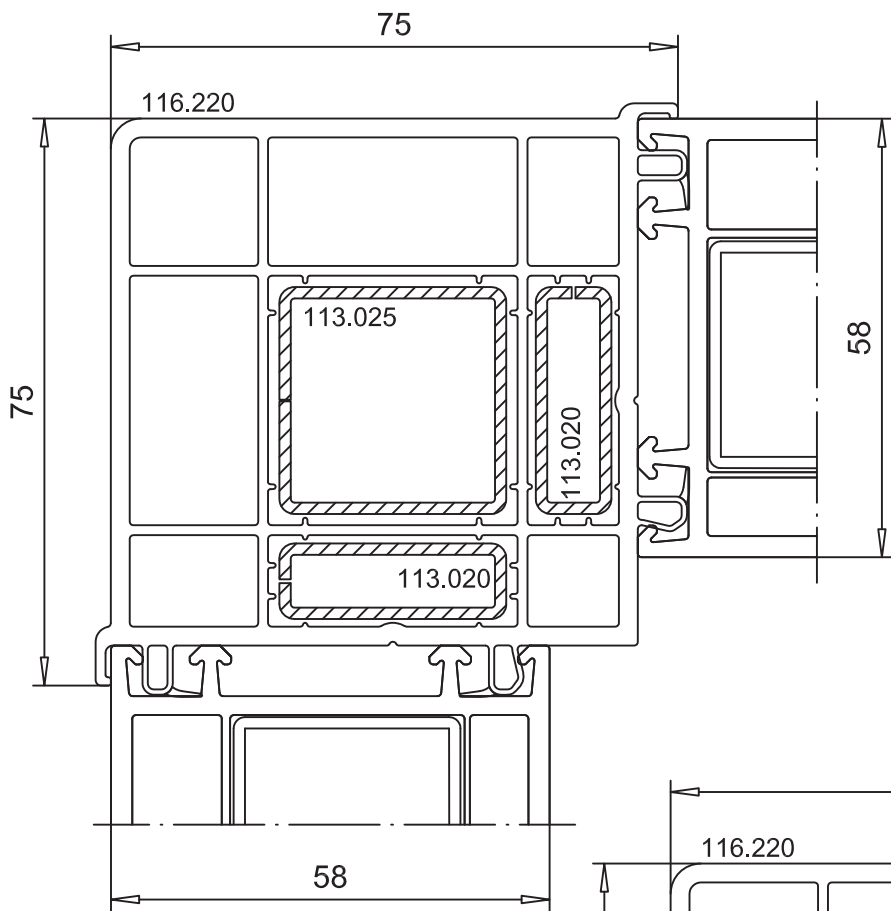

Соединитель 90°
арт.№116.220
усилитель 113.025
усилитель 113.030

Усилитель:		
113.025	s=1.5mm	$I_x=2.25\text{cm}^4$, $I_y=2.25\text{cm}^4$
113.025.2	s=2.0mm	$I_x=2.83\text{cm}^4$, $I_y=2.83\text{cm}^4$
113.025.3	s=3.0mm	$I_x=3.78\text{cm}^4$, $I_y=3.78\text{cm}^4$

Соединитель 90°
арт.№ **116.220**
с 58мм системой

Соединитель 90°
арт.№ **116.220**
с 70мм системой