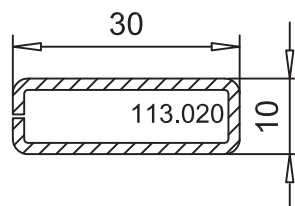

Соединитель 90°
арт.№116.220
усилитель 113.025
усилитель 113.030

Усилитель:		
113.025	s=1.5mm	$I_x=2.25\text{cm}^4$, $I_y=2.25\text{cm}^4$
113.025.2	s=2.0mm	$I_x=2.83\text{cm}^4$, $I_y=2.83\text{cm}^4$
113.025.3	s=3.0mm	$I_x=3.78\text{cm}^4$, $I_y=3.78\text{cm}^4$

Соединитель 90°
арт.№ **116.220**
с 58мм системой

Соединитель 90°
арт.№ **116.220**
с 70мм системой