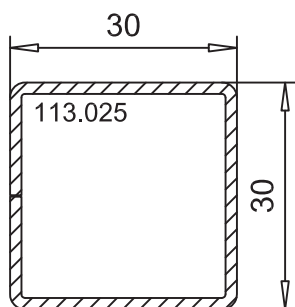

Соединитель 90°
арт.№116.220
усилитель 113.025
усилитель 113.030

Усилитель:		
113.025	s=1.5mm	$I_x=2.25\text{cm}^4$, $I_y=2.25\text{cm}^4$
113.025.2	s=2.0mm	$I_x=2.83\text{cm}^4$, $I_y=2.83\text{cm}^4$
113.025.3	s=3.0mm	$I_x=3.78\text{cm}^4$, $I_y=3.78\text{cm}^4$

Соединитель 90°
арт.№ **116.220**
с 58мм системой

Соединитель 90°
арт.№ **116.220**
с 70мм системой