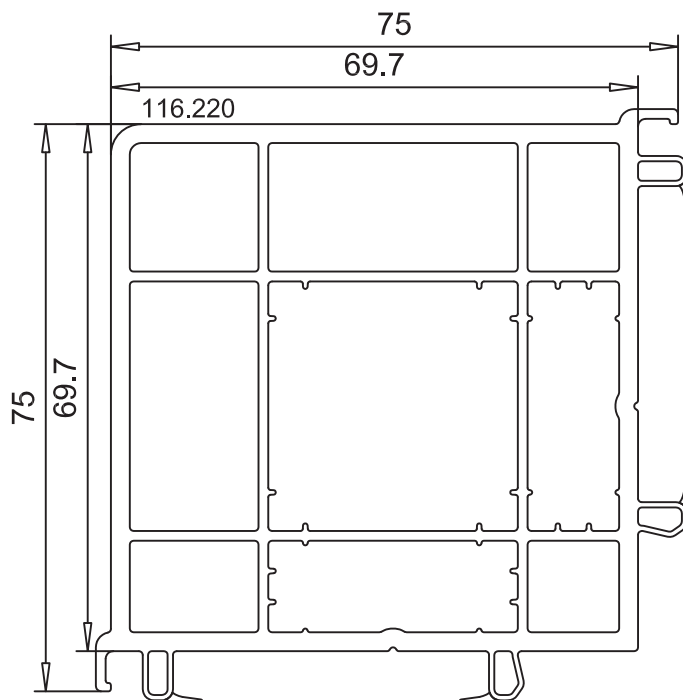

Соединитель 90°
арт.№116.220
усилитель 113.025
усилитель 113.030

Усилитель:		
113.025	s=1.5mm	$I_x=2.25\text{cm}^4$, $I_y=2.25\text{cm}^4$
113.025.2	s=2.0mm	$I_x=2.83\text{cm}^4$, $I_y=2.83\text{cm}^4$
113.025.3	s=3.0mm	$I_x=3.78\text{cm}^4$, $I_y=3.78\text{cm}^4$

Соединитель 90°
арт.№ **116.220**
с 58мм системой

Соединитель 90°
арт.№ **116.220**
с 70мм системой